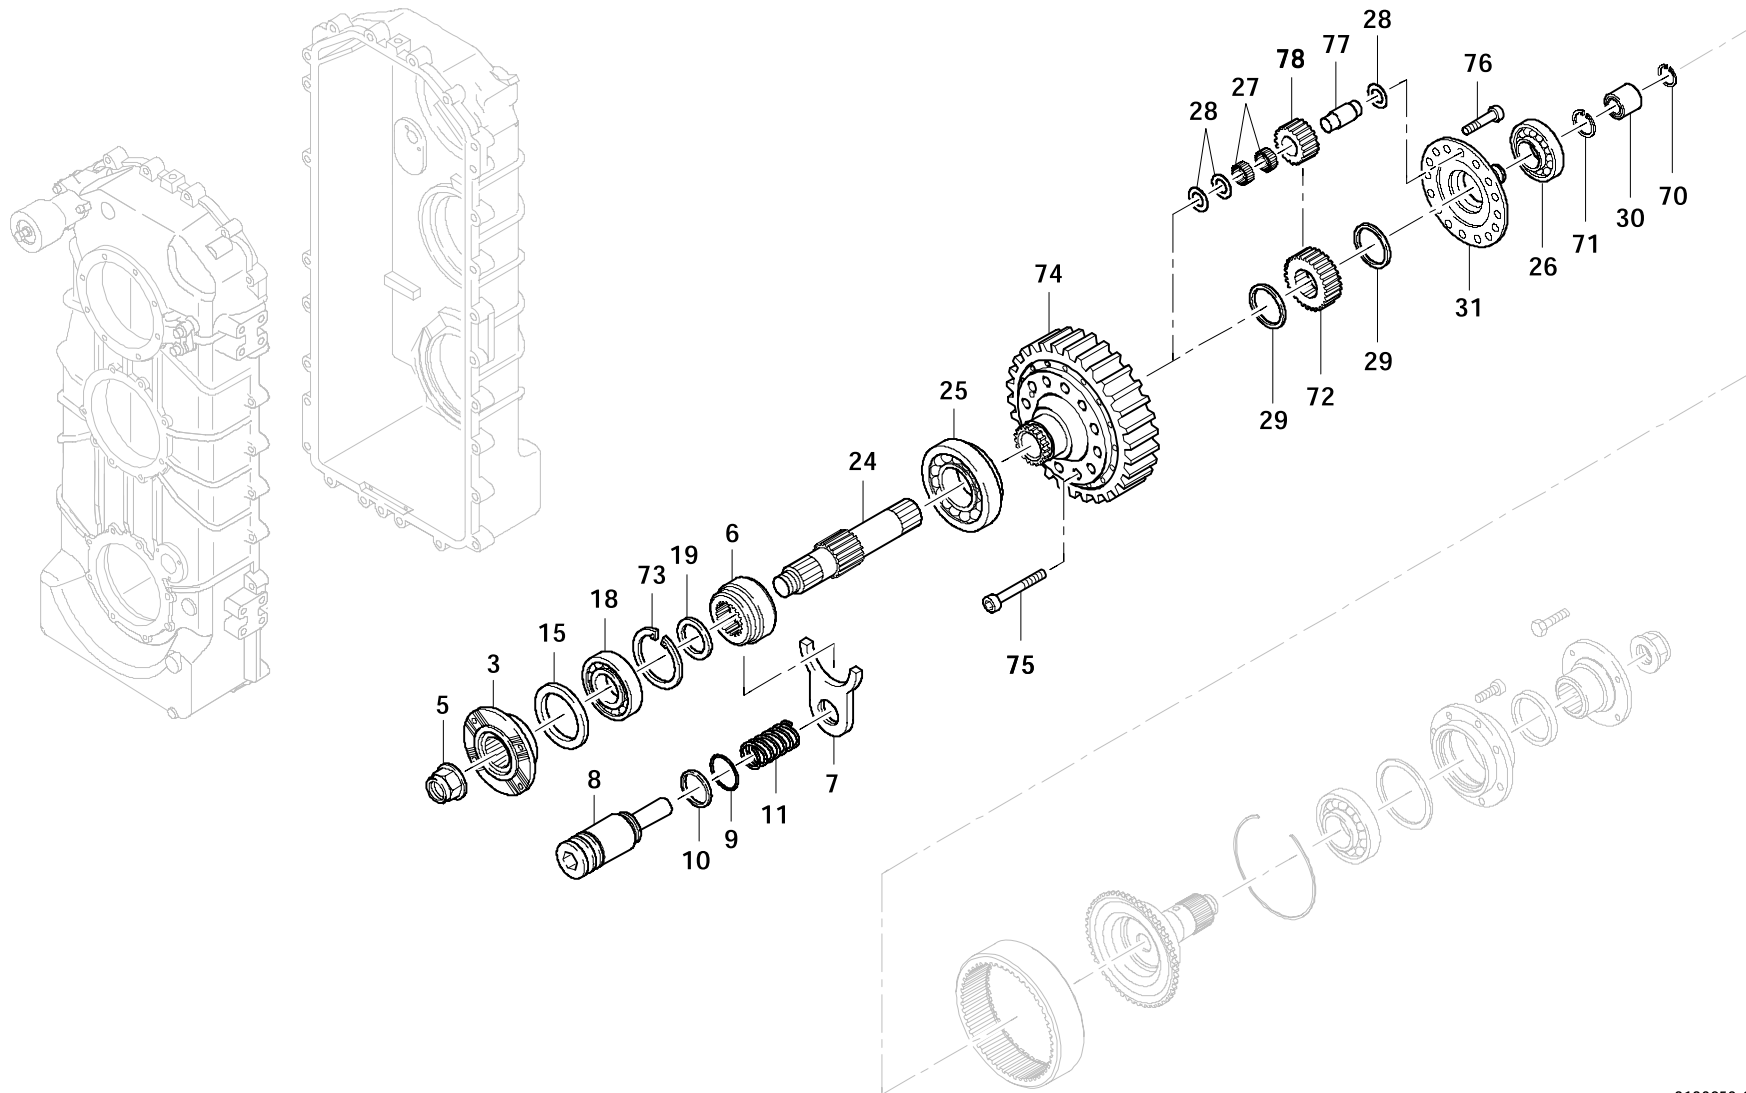

GROVE

VERTEILERGETRIEBE 10 x 6 x 10
DISTRIBUTOR GEAR 10 x 6 x 10

BILDТАFEL
PICTORIAL DISPLAY

10.08

3136056-ETL C

1/5

GMK 5110
BE 505
G 631

GROVE

VERTEILERGETRIEBE 10 x 6 x 10
DISTRIBUTOR GEAR 10 x 6 x 10

BILDTAFEL
PICTORIAL DISPLAY

10.08

3136056-ETL C

2/5

GMK 5110
BE 505
G 631

GROVE

VERTEILERGETRIEBE 10 x 6 x 10
DISTRIBUTOR GEAR 10 x 6 x 10

BILDTAFEL
PICTORIAL DISPLAY

10.08

3136056-ETL C

3/5

GMK 5110
BE 505
G 631

GROVE

VERTEILERGETRIEBE 10 x 6 x 10
DISTRIBUTOR GEAR 10 x 6 x 10

BILDTAFEL
PICTORIAL DISPLAY

10.08

3136056-ETL C

4/5

GMK 5110
BE 505
G 631

GROVE

VERTEILERGETRIEBE 10 x 6 x 10
DISTRIBUTOR GEAR 10 x 6 x 10

BILDTAFEL
PICTORIAL DISPLAY

10.08